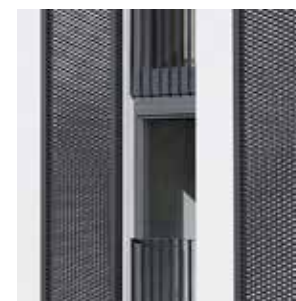

Filanda, Rosenheim

Dettagli tecnici

Modello	MATRICO-MAX70
Telaio	MAX70
Pannello	MATRICO
Colore	Grigio antracite metallico
Installazione	Ditta Kirner, Bad Endorf
Anno di costruzione	2009
Luogo	Rosenheim