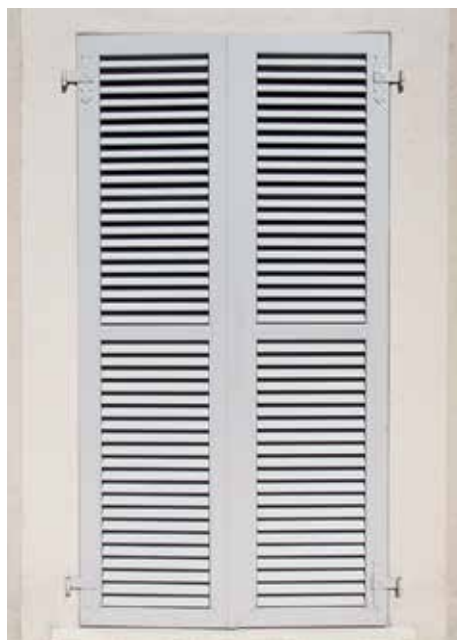

Dettagli tecnici

Modello	MSV
Telaio	R75
Pannello	MSV
Colore	Grigio luce
Installazione	Art Fermetures
Luogo	Voray sur l'Ognon

Edificio residenziale e commerciale, Louis Bonnet

Dettagli tecnici

Modello	PL speciale
Telaio	xAR75
Pannello	Lamiera con bordatura su due lati
Colore	E6/EV1 anodizzato
Architetto	Atelier 3. Babin + Renaud
Installazione	Somen
Anno di costruzione	2014
Luogo	Parigi